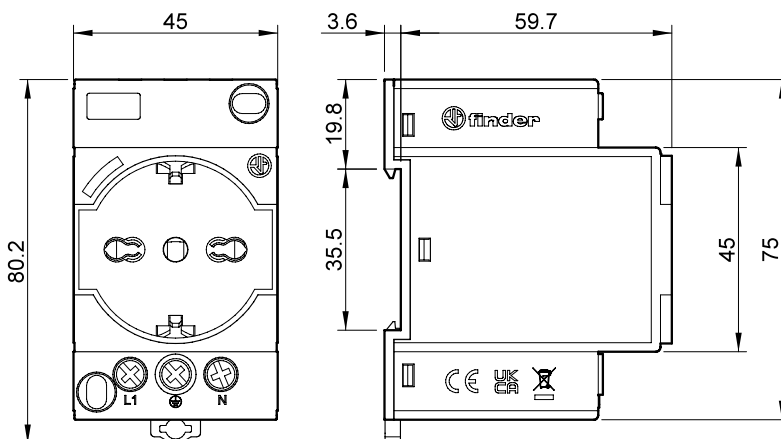

Serie 7U
Presa elettrica da quadro

Nuova presa elettrica modulare da quadro Tipo 7U.00

Per un punto di tensione sicuro e omologato all'interno di un quadro elettrico.

- Tensione nominale: 230 V AC
- Corrente nominale: fino a 16 A
- Adatta per spina Schuko + Bipasso Italiana
- Disponibile nelle colorazioni grigio e giallo
- Versione con LED di presenza tensione nella presa
- Larghezza 45 mm
- Montaggio su barra 35 mm (EN 60715)

Nuova presa elettrica modulare da quadro
Tipo 7U.00

Codificazione

Esempio: serie 7U, prese da quadro.